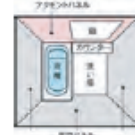

2 浴室 リモデルバスルーム WHシリーズ Tタイプ 1116サイズ/容量260L

シンプルでスタイリッシュ

スタイリッシュな浴室空間
バスライフをさらに快適に

カラリと乾く人気の床を基本仕様に。

■翌朝には床がカラリ

カラリと乾く床だから清潔で気持ち良い

■お掃除ラクラク

汚れが付きにくく落としやすい壁「HQパネル」

どンドン床の水が引いていきます。

小さな溝から
水が逃げるので
滑りにくい
安心設計。

積層構造で丈夫で長持ち

標準仕様

- 床: ミルトホワイト
- カウンター: ミルトホワイト
- 壁: ベースホワイト

壁カラー

オプション

4面同色プラン

アクセントプラン

マンションの
小スペースにも対応。
シンプル＆コンパクト
だからこそ、豊富な
サイズ/バリエーションで
小スペースにも
対応できます。

3 トイレ リモデルトイレ

大6L/小5L

使いやすい

深ひろ手洗いポウル
しっかり手を洗っても、
手が当たることはありません。
水はぬもしく、
いつでも気持ちよく洗えます。

お手入れラクラク

フチなし形状
お掃除のしやすさを究めた
TOTO独自のデザイン。
奥までぐるーっとフチがないから、
ザッとひとふき、お掃除ラクラク。

標準仕様

- 陶器・便座
カラー:
ホワイト

4 洗面化粧台 Vシリーズ

間口600mm/一面鏡

洗面ボウル (間口600mm/実容量14L)

エコシングルシャンプー水栓

一面鏡 (エコミラー)

2枚扉タイプ (間口600mm)