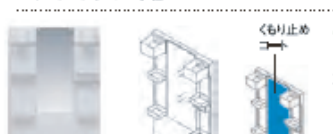

標準仕様

- 陶器・便座
カラー:
ホワイト

4 洗面化粧台 Vシリーズ

間口600mm/一面鏡

洗面ボウル (間口600mm/実容量14L)

エコシングルシャンプー水栓

一面鏡 (エコミラー)

2枚扉タイプ (間口600mm)

標準仕様

- 洗面器:
ホワイト
- 扉カラー:
ホワイト

洗面ボウル
広々すべり台ボウル・
昇降式水栓で楽に
シャンプーできます

水栓金具
社水切り替えは
2パターン

化粧鏡
ヒーターなしでもくもらない、
節電できるエコミラー

化粧台
収納スペースたっぷりの
シンプルなタイプ

扉カラー
オプション
パールピンク