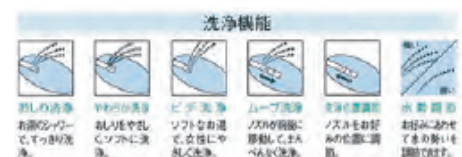

どンドン床の水が引いていきます。

小さな溝から
水が逃げるので
滑りにくい
安心設計。

積層構造で丈夫で長持ち

標準仕様

- 床: ミルトホワイト
- カウンター: ミルトホワイト
- 壁: ベースホワイト

壁カラー

オプション

4面同色プラン

アクセントプラン

マンションの
小スペースにも対応。
シンプル＆コンパクト
だからこそ、豊富な
サイズ/バリエーションで
小スペースにも
対応できます。

3 トイレ リモデルトイレ

大6L/小5L

使いやすい

深ひろ手洗いポウル
しっかり手を洗っても、
手が当たることはありません。
水はぬもしく、
いつでも気持ちよく洗えます。

お手入れラクラク

フチなし形状
お掃除のしやすさを究めた
TOTO独自のデザイン。
奥までぐるーっとフチがないから、
ザッとひとふき、お掃除ラクラク。

標準仕様

- 陶器・便座
カラー:
ホワイト

4 洗面化粧台 Vシリーズ

間口600mm/一面鏡

洗面ボウル (間口600mm/実容量14L)

エコシングルシャンプー水栓

一面鏡 (エコミラー)

2枚扉タイプ (間口600mm)

標準仕様

- 洗面器:
ホワイト
- 扉カラー:
ホワイト

洗面ボウル
広々すべり台ボウル・
昇降式水栓で楽に
シャンプーできます

水栓金具
社水切り替えは
2パターン

化粧鏡
ヒーターなしでもくもらない、
節電できるエコミラー

化粧台
収納スペースたっぷりの
シンプルなタイプ

扉カラー
オプション
パールピンク