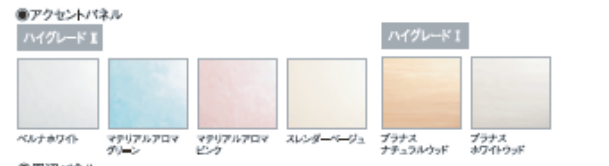

アクセントプラン

マンションの
小スペースにも対応。
シンプル＆コンパクト
だからこそ、豊富な
サイズ/バリエーションで
小スペースにも
対応できます。